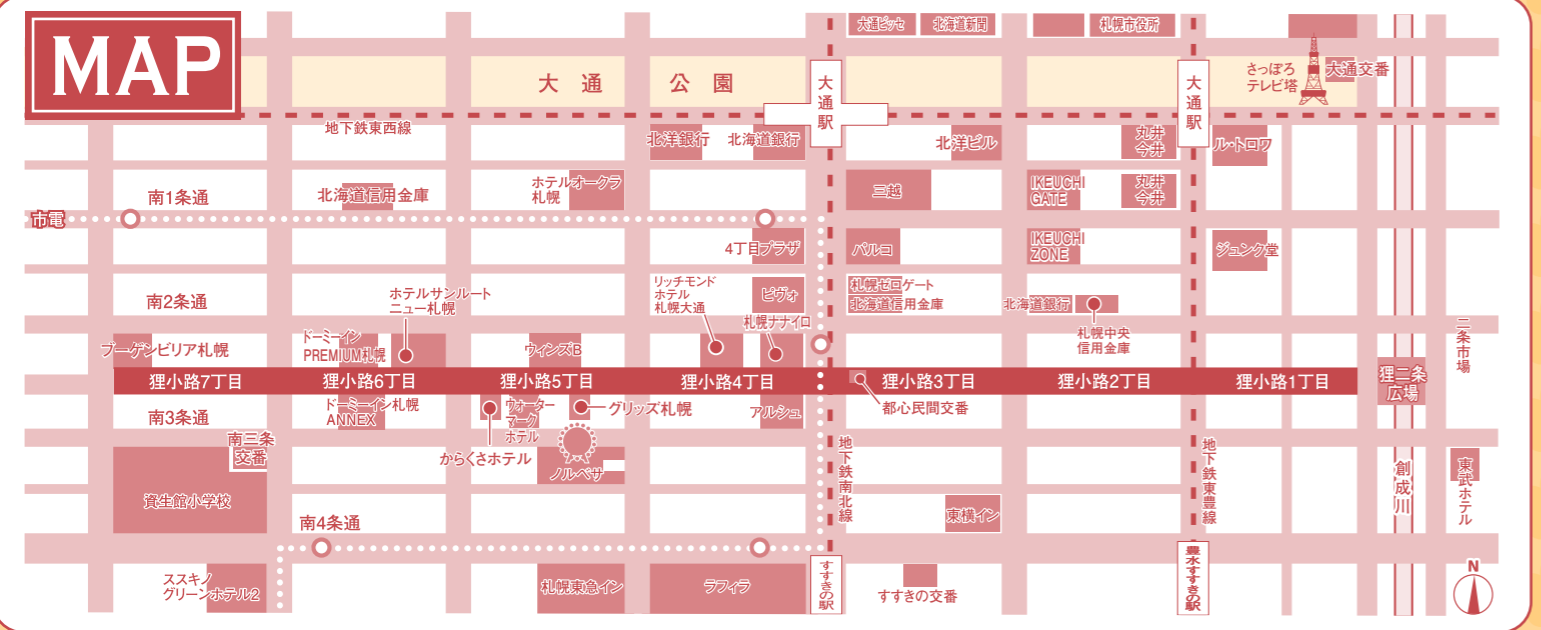

再開発予定地

狸小路都心民間交番

west 西

1. east 東
2. 1 札幌ナナイロ SAPPORO NANAIRO Bld.
   - 2 ベガスベガス 狸小路店 PACHINCO & SLOT VEGAS VEGAS
   - 3 ディスカウントショップ ドンキホーテ Discount shop Don Quijote
   - 4 タコとハイボール狸小路本店 Izakaya Tako&Haiboru
   - 5 インディアンフードダイニング JYOTI INDIAN FOOD DINING JYOTI
   - 6 札幌炎神 Ramen shop Sapporo Engine
   - 7 MODISH CAFE MODISH CAFE
   - 8 リッチモンドホテル札幌大通 Richmond Hotel Sapporo Odori
   - 9 ベガジオ狸小路店 Game center VEGAGIO TANUKIKOJITEN
   - 10 富士メガネ 狸小路本店 Optician FUJII MEGANE
   - 11 ラオックス 札幌狸小路店 Duty-free Shop LAOX
   - 12 GEOモバイル 札幌狸小路4丁目店 Mobile shop GEO MOBILE SAPPORO TANUKIKOJUI 4CHOME TEN
   - 13 セカンドストリート 狸小路4丁目店 Recycling shop 2nd STREET
   - 14 ダイコドラッグ 狸小路4丁目薬店 Drugstore DAIKOKUDRUG

- 15 MEGA GAIA 狸小路 Pachinko MEGA GAIA
- 16 etc. アルシュ ARCHE Bld.
- 17 セブンイレブン札幌狸小路4丁目店 Convenience store SEVEN ELEVEN
- 18 リラク整体 らく手ん Manipulative RIRAKU SEITAI RAKUTEN
- 19 hair make ef. 2F hair make ef.
- 20 BEEF IMPACT 狸小路店 Charbroiling steak BEEF INPACT
- 21 北海道みやげ ためぎや Souvenir shop TANUKIYA
- 22 カラオケ館 狸小路店 Karaoke-kan
- 23 サツドラ 狸小路4丁目店 Drugstore SATUDORA
- 24 ラーメン山岡屋 狸小路4丁目店 Ramen shop YAMAOKAYA
- 25 カフェアグリダック 狸小路店 2F Café UGLYDUCK
- 26 極煮干し本舗 狸小路4丁目店 Ramen shop GOKUNIBOSHI HONPO
- 27 海鮮食堂 澤崎水産 Fisheries seafood cafeteria SAWASAKI
- 28 パスタ しゃべりたい 2F Pasta SHABERITAI
- 29 おみやげの店 こぶしや Souvenir shop KOBUSHIYA
- 30 etc. 手作り鞆の専門店 水芭蕉 2F Hand made bag shop MIZUBASHO

1. 狸小路4丁目
2. TANUKIKOJI 4 CHOME

west 西

狸小路 免税店 TAX FREE SHOP

1丁目

- 12 北海道なまこ専門店「海越」 Souvenir shop UMIKOSHI
- 20 BIG BOSS札幌 Super guitar shop BIG BOSS
- 20 WEGO札幌店 Used clothing WEGO
- 31 ココカラファイン狸小路店 Drug store COCOKARA FINE

2丁目

- 4 GEO札幌狸小路2丁目店 B1F DVD/GAME/CD/COMIC/MOBILE PHONE
- 5 東京靴流通センター 狸小路2丁目店 TOKYO SHOES RETAILING CENTER
- 16 マルフジT-C-BOX Clothing store MARUFUJI T-C-BOX
- 22 サンドラッグ 狸小路2丁目店 Drugstore SUNDRUG TANUKIKOJI 2CHOME

3丁目

- 2 マツモトキヨシ 札幌狸小路店 Drugstore MATSUMOTO KIYOSHI
- 3 セブンイレブン札幌狸小路3丁目店 Convenience store SEVEN ELEVEN
- 7 セカンドストリート 狸小路3丁目店 Recycling shop 2nd STREET
- 9 マツモトキヨシ札幌狸小路Part2店 Drugstore Matsumoto Kiyoshi
- 10 コクミンドラッグ 狸小路店 Drugstore KOKUMIN
- 11 洋服の青山 札幌中央本店 Tailor shop YOUNFUKUNO AOYAMA

4丁目

- 14 ザ・ゴールド狸小路3丁目店 Used Brand Shop THE GOLD
- 17 コクミンドラッグ 狸小路西店 Drugstore KOKUMIN
- 3 ディスカウントショップ ドンキホーテ Discount shop Don Quijote
- 10 富士メガネ 狸小路本店 Optician FUJII MEGANE
- 11 ラオックス 札幌狸小路店 Duty-free Shop LAOX
- 12 GEOモバイル 札幌狸小路4丁目店 Mobile shop GEO MOBILE SAPPORO TANUKIKOJUI 4CHOME TEN
- 13 セカンドストリート 狸小路4丁目店 Recycling shop 2nd STREET
- 14 ダイコドラッグ 狸小路4丁目薬店 Drugstore DAIKOKUDRUG
- 21 北海道みやげ ためぎや Souvenir shop TANUKIYA

5丁目

- 1 サツドラ 狸小路大王ビル店 Drugstore SATUDORA
- 13 おみやげの店 しらかば Souvenir shop SHIRAKABA
- 15 コクミンドラッグ 狸小路5丁目店 Drugstore KOKUMIN
- 22 サッポロツーリスト インフォメーションセンター 札幌狸小路店 SAPPORO SOUVENIR SHOP
- 26 サツドラ 狸小路5丁目店 Drugstore SATUDORA
- 30 北海道ツーリスト インフォメーションセンター 札幌狸小路店 HOKKAIDO TOURIST INFORMATION CENTER

6丁目

- 8 北海道免税店 Duty-free shop HOKKAIDO MENZEITEN
- 10 Kitaya Souvenir shop Kitaya
- 17 おみやげの店 しらかば Souvenir shop SHIRAKABA
- 26 アガタ薬局 AGATA PHARMACY
- 28 HGMG 狸小路店 2F Clothing store HGMG TANUKIKOJUI
- 32 おみやげ くれ Souvenir shop NIRE
- 37 サツドラ 狸小路6丁目店 Drugstore SATUDORA
- 7丁目
- 26 thread Clothing store "thread"